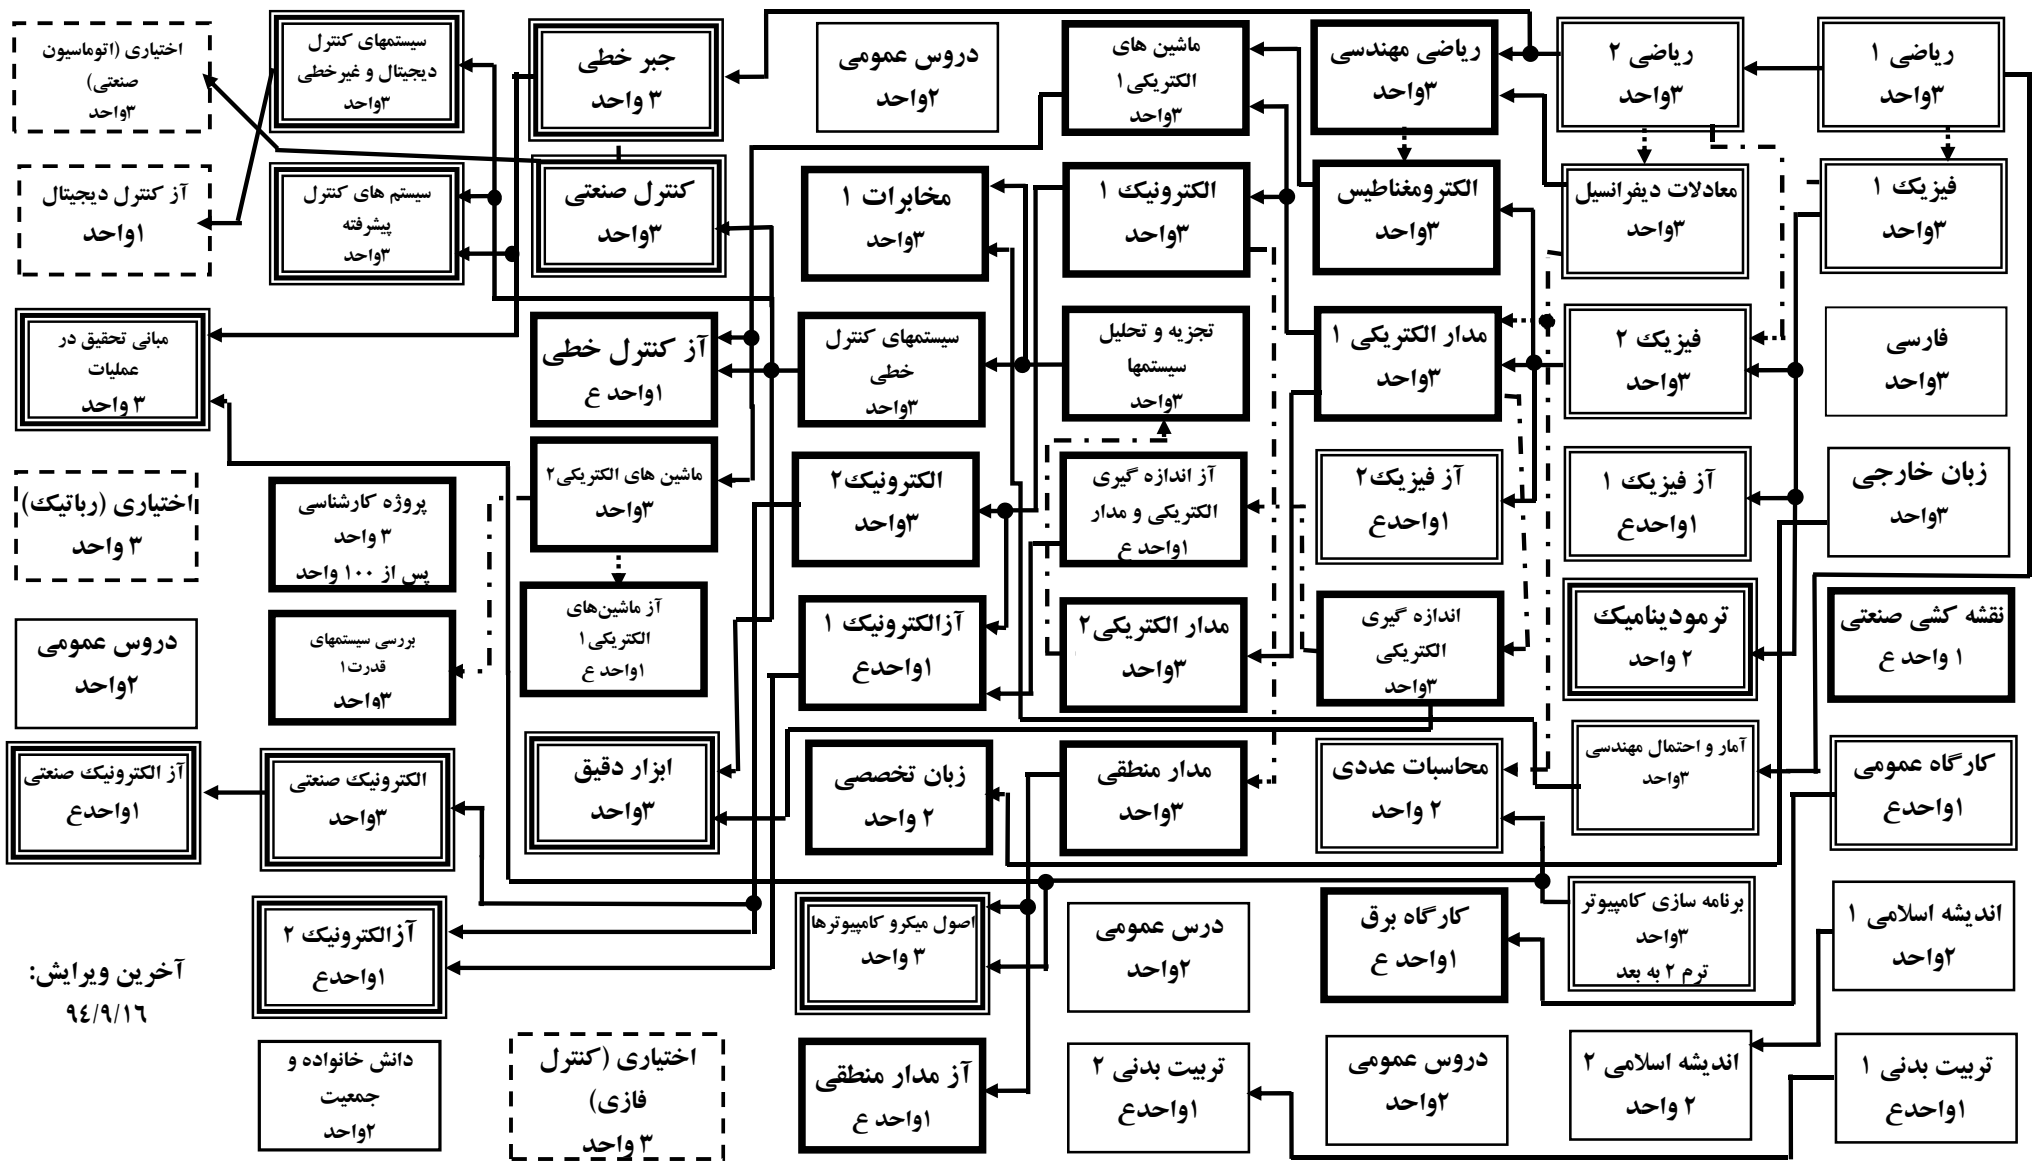

دروس کارشناسی رشته مهندسی برق - کنترل ورودی ۹۱، دانشگاه ولی عصر (عج)

ترم ۱ (۱۷ واحد)	ترم ۲ (۲۰ واحد)	ترم ۳ (۱۸ واحد)	ترم ۴ (۱۹ واحد)	ترم ۵ (۱۸ واحد)	ترم ۶ (۱۷ واحد)	ترم ۷ (۱۸ واحد)	ترم ۸ (۱۳ واحد)
-----------------	-----------------	-----------------	-----------------	-----------------	-----------------	-----------------	-----------------

آخرین ویرایش:
۹۴/۹/۱۶

کارآموزی ۲ واحد عملی ۲ ماه (معادل ۳۰۰ ساعت) بعد از ترم ۶ تابستان (به همراه آن هیچ درس دیگری قابل اخذ نیست)